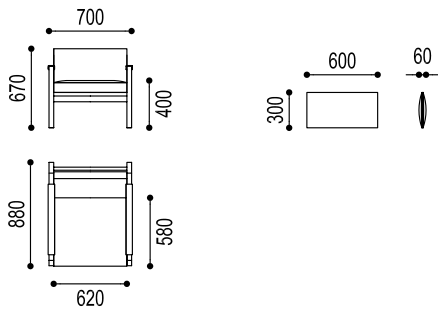

BOHÈME

Design Annette Hinterwirth

Sämtliche Modelle sind in unterschiedlichen Stoffausführungen und weiteren Lederkollektionen erhältlich. Alle Angaben ohne Gewähr. Änderungen vorbehalten.
All models are available in different fabrics and various types of leather. All data subject to change without notice.

©Alle Rechte liegen bei der KAPO Möbelwerkstätten GmbH, 8225 Pöllau. // ©All rights reserved by KAPO Möbelwerkstätten GmbH, 8225 Pöllau, Austria.

KONTAKT//CONTACT Schauraum der Neuen Wiener Werkstätte, Theresiengasse 6, 1180 Wien // Showroom located at Theresiengasse 6, 1180 Vienna, Austria
Tel: +43 (0)1 405 61 25-0 // E-Mail: office@neuewienerwerkstaette.com // Website: www.neuewienerwerkstaette.at